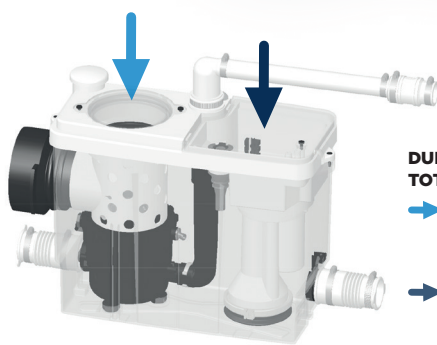

TOEPASSINGEN

Geringe inbouwdiepte, geschikt voor een discrete installatie achter een tussenwand.

Laag geluidsniveau: 47 dB(A).

AFVOERCAPACITEIT

GARANTIES & UITBREIDINGEN

# SANIPACK<sup>®</sup> Pro

- De vermaler voor wandclosets die achter een tussenwand past.
- Eenvoudige interventie, dubbele toegang tot het product.

Aantal mogelijke aansluitingen	3
Ø inlaatzijden	40 mm
Ø afvoer	22 tot 32 mm
Beschermingsklasse	IP44
Netspanning	220-240 V/50Hz
Max. opgenomen vermogen	400 W
Hoogte douchebak	13 cm
Installatie van de vermaler ten opzichte van het toilet	Max. 50 cm

Inclusief terugslagklep en aansluitingen  
 Inclusief actief koolstoffilter voor het neutraliseren van geuren

Code: PA2UP | EAN 3308815074078

**DUBBELE TOEGANG TOT HET PRODUCT:**

- ➔ Directe toegang tot de korf bij blokkade door onrechtmatig gebruik
- ➔ Directe toegang tot het elektrisch gedeelte ter vervanging van onderdelen