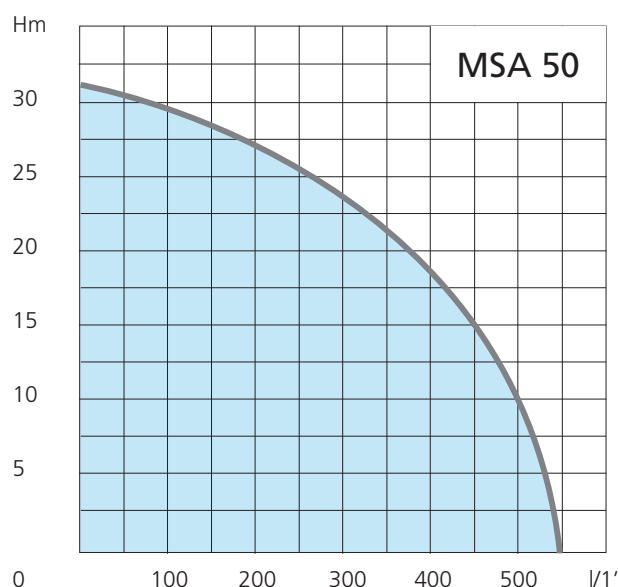

MOTOPOMPA A BENZINA - 4 TEMPI

Motopompa autoadescante portatile, particolarmente adatta per l'approvvigionamento e la distribuzione di acque pulite e chiare in agricoltura e in giardino dove non è possibile un collegamento elettrico.

Aspirazione mandata Suction delivery	Giri / min r.p.m.	Portata max. Delivery max.	Prevalenza max. Head max.	Altezza aspirazione Suction depth	Potenza motore Motor power	Carburante Fuel	Capacità serbatoio Tank Capacity	Avviamento Start system	Dimensioni Dimensions	Peso Weight
mm	r.p.m.	l/1'	m	m	hp	type	lt	type	mm	kg
50 (2")	3600	550	32	7	6,5 (G 200)	Benzina Gasoline	3,6	manuale recoil	567 x 451 x 416	26