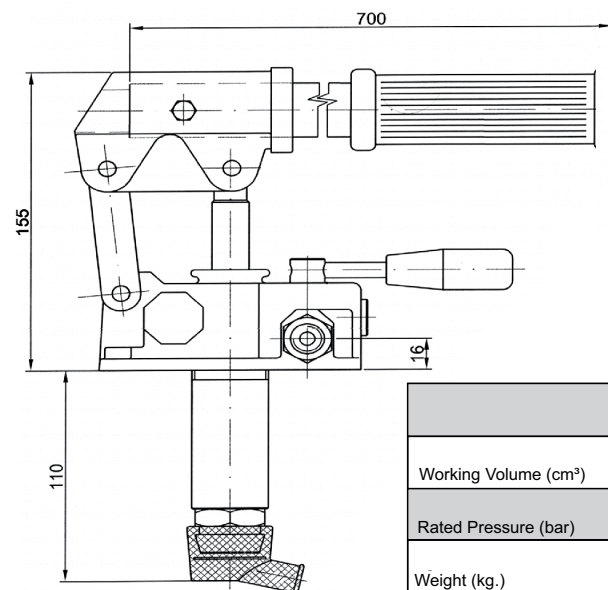

PRB 18 SS

	PRB 18/SS
Working Volume (cm ³)	18
Rated Pressure (bar)	310
Weight (kg.)	3,8

PRB 25 SD

	PRB 25/SD	PRB 35/SD
Working Volume (cm ³)	25	35
Rated Pressure (bar)	310	310
Weight (kg.)	4,1	4,1

PRB 25 DD

	PRB 25/DD	PRB 35/DD
Working Volume (cm ³)	25	35
Rated Pressure (bar)	310	310
Weight (kg.)	3,8	3,8