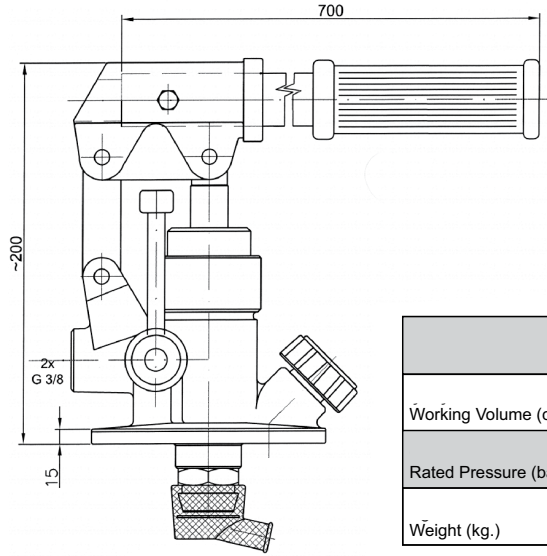

PRB 18 SS

	PRB 18/SS
Working Volume (cm ³)	18
Rated Pressure (bar)	310
Weight (kg.)	3,8

PRB 25 SD

	PRB 25/SD	PRB 35/SD
Working Volume (cm ³)	25	35
Rated Pressure (bar)	310	310
Weight (kg.)	4,1	4,1

PRB 25 DD

	PRB 25/DD	PRB 35/DD
Working Volume (cm ³)	25	35
Rated Pressure (bar)	310	310
Weight (kg.)	3,8	3,8