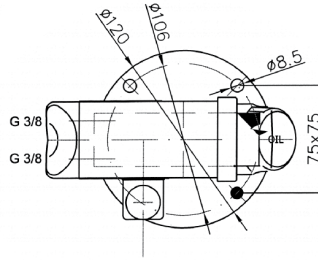

PRB 18 SS

	PRB 18/SS
Working Volume (cm ³)	18
Rated Pressure (bar)	310
Weight (kg.)	3,8

PRB 25 SD

	PRB 25/SD	PRB 35/SD
Working Volume (cm ³)	25	35
Rated Pressure (bar)	310	310
Weight (kg.)	4,1	4,1

PRB 25 DD

	PRB 25/DD	PRB 35/DD
Working Volume (cm ³)	25	35
Rated Pressure (bar)	310	310
Weight (kg.)	3,8	3,8