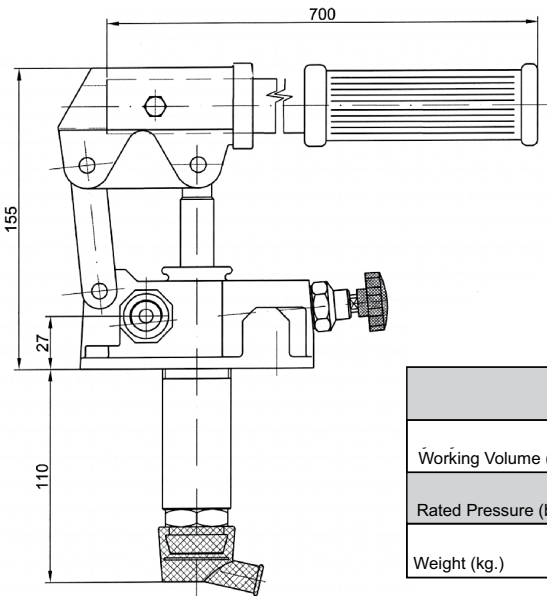

PRB 18 SS

	PRB 18/SS
Working Volume (cm ³)	18
Rated Pressure (bar)	310
Weight (kg.)	3,8

PRB 25 SD

	PRB 25/SD	PRB 35/SD
Working Volume (cm ³)	25	35
Rated Pressure (bar)	310	310
Weight (kg.)	4,1	4,1

PRB 25 DD

	PRB 25/DD	PRB 35/DD
Working Volume (cm ³)	25	35
Rated Pressure (bar)	310	310
Weight (kg.)	3,8	3,8