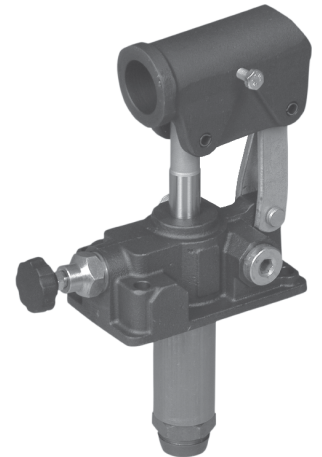

PRB 18 SS

	PRB 18/SS
Working Volume (cm ³)	18
Rated Pressure (bar)	310
Weight (kg.)	3,8

PRB 25 SD

	PRB 25/SD	PRB 35/SD
Working Volume (cm ³)	25	35
Rated Pressure (bar)	310	310
Weight (kg.)	4,1	4,1

PRB 25 DD

	PRB 25/DD	PRB 35/DD
Working Volume (cm ³)	25	35
Rated Pressure (bar)	310	310
Weight (kg.)	3,8	3,8