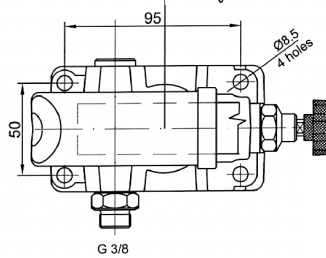

PRB 18 SS

	PRB 18/SS
Working Volume (cm ³)	18
Rated Pressure (bar)	310
Weight (kg.)	3,8

PRB 25 SD

	PRB 25/SD	PRB 35/SD
Working Volume (cm ³)	25	35
Rated Pressure (bar)	310	310
Weight (kg.)	4,1	4,1

PRB 25 DD

	PRB 25/DD	PRB 35/DD
Working Volume (cm ³)	25	35
Rated Pressure (bar)	310	310
Weight (kg.)	3,8	3,8