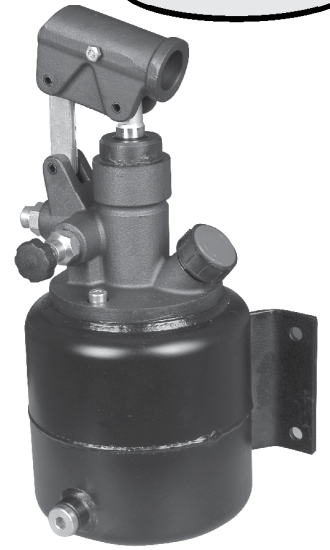

PRB 18 SS

	PRB 18/SS
Working Volume (cm ³)	18
Rated Pressure (bar)	310
Weight (kg.)	3,8

PRB 25 SD

	PRB 25/SD	PRB 35/SD
Working Volume (cm ³)	25	35
Rated Pressure (bar)	310	310
Weight (kg.)	4,1	4,1

PRB 25 DD

	PRB 25/DD	PRB 35/DD
Working Volume (cm ³)	25	35
Rated Pressure (bar)	310	310
Weight (kg.)	3,8	3,8