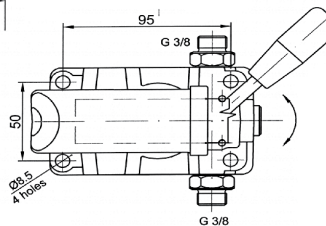

PRB 18 SS

	PRB 18/SS
Working Volume (cm ³)	18
Rated Pressure (bar)	310
Weight (kg.)	3,8

PRB 25 SD

	PRB 25/SD	PRB 35/SD
Working Volume (cm ³)	25	35
Rated Pressure (bar)	310	310
Weight (kg.)	4,1	4,1

PRB 25 DD

	PRB 25/DD	PRB 35/DD
Working Volume (cm ³)	25	35
Rated Pressure (bar)	310	310
Weight (kg.)	3,8	3,8