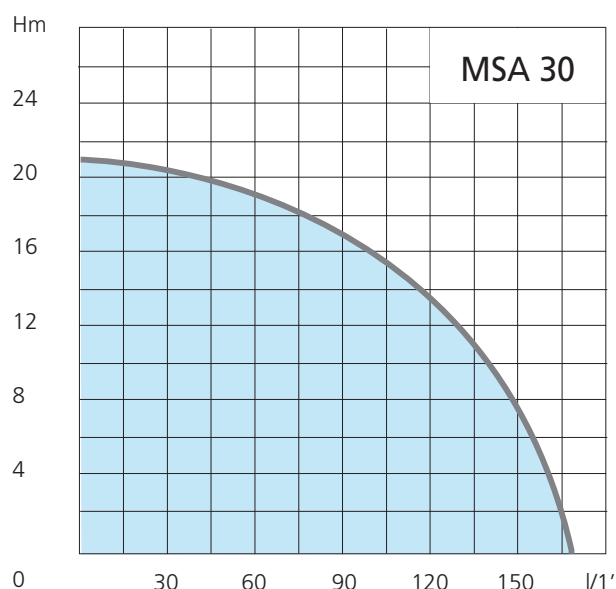

MOTOPOMPA A BENZINA - 4 TEMPI

Motopompa autoadescante portatile, particolarmente adatta per l'approvvigionamento e la distribuzione di acque pulite e chiare in agricoltura e in giardino dove non è possibile un collegamento elettrico.

Aspirazione mandata Suction delivery	Giri / min r.p.m.	Portata max. Delivery max.	Prevalenza max. Head max.	Altezza aspirazione Suction depth	Potenza motore Motor power	Carburante Fuel	Capacità serbatoio Tank Capacity	Avviamento Start system	Dimensioni Dimensions	Peso Weight
mm	r.p.m.	l/1'	m	m	hp	type	lt	type	mm	kg
25 (1")	3600	167	21	7	2,3 (G 148)	Benzina Gasoline	1	manuale recoil	445 x 340 x 360	15